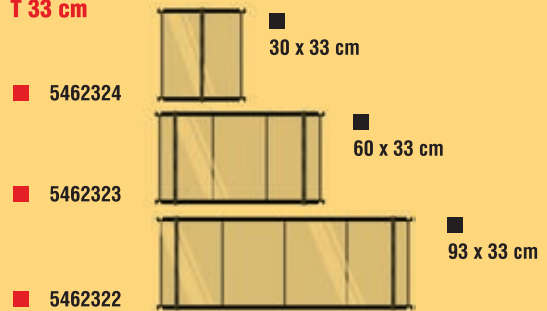

GENAU MEIN PROFIL

NEU: Jetzt mit zusätzlicher Tiefe 20 cm und übereinander steckbar.

DAS **€**CONOMIC-SYSTEM

REGAL-LEITERN T 33 cm

REGAL-/STECK-LEITERN T 33/20 cm

GITTER-BÖDEN T 33 cm

ECOFORM

GITTER-BÖDEN T 20 cm

ECOFORM

PROFIL-GITTER-BÖDEN T 33 cm

ECOPRO

HOLZ-BÖDEN T 33 cm

Buche Dekor, anstelle von Gitterböden verwendbar, komplett mit Frontprofil.

GLAS-BÖDEN T 33 cm

anstelle von Gitterböden verwendbar, komplett mit Frontprofil und Auflagerahmen.