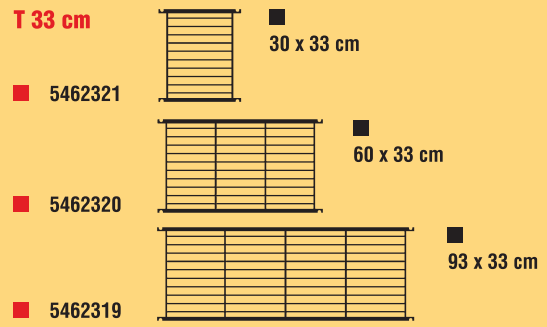

- GITTERLEITER 330 UND 200 mm TIEF, IN 6 HÖHEN LIEFERBAR, MIT STELLFUSS, SPROSSEN-RASTER 175 mm.
- GITTERBODEN **ECOFORM** 330 UND 200 mm TIEF, MIT DOPPELSTAB UND ANGESCHWEISSTEN EINHÄNGELASCHEN, IN 3 LÄNGEN.
- GITTERBODEN **ECOPRO** 330 mm TIEF, MIT PROFIL-LENDE, HOCHGLANZ-VERCHROMT, IN 3 LÄNGEN.
- PROFIL-AUFLAGERAHMEN INCL. GLASBÖDEN UND PROFIL-HOLZBÖDEN, HOCHGLANZ-VERCHROMT, IN 3 LÄNGEN.
- DIE STABILE GRUNDKONSTRUKTION DES REGALS AUS SEITENWÄNGEN (LEITERN) UND REGALBÖDEN (BORDE) BENÖTIGT WEDER SCHRAUBVERBINDUNGEN NOCH STÜTZKREUZE.
- ALS ZUBEHÖR STEHEN KLEIDERSTANGEN, LAUFROLLEN, DEKO TOPS, WANDBEFESTIGUNGEN ETC. ZUR VERFÜGUNG.

GENAU MEIN PROFIL

NEU: Jetzt mit zusätzlicher Tiefe 20 cm und übereinander steckbar.

DAS **€**CONOMIC-SYSTEM

REGAL-LEITERN T 33 cm

REGAL-/STECK-LEITERN T 33/20 cm

GITTER-BÖDEN T 33 cm

ECOFORM

GITTER-BÖDEN T 20 cm

ECOFORM

PROFIL-GITTER-BÖDEN T 33 cm

ECOPRO

HOLZ-BÖDEN T 33 cm

Buche Dekor, anstelle von Gitterböden verwendbar, komplett mit Frontprofil.

GLAS-BÖDEN T 33 cm

anstelle von Gitterböden verwendbar, komplett mit Frontprofil und Auflagerahmen.