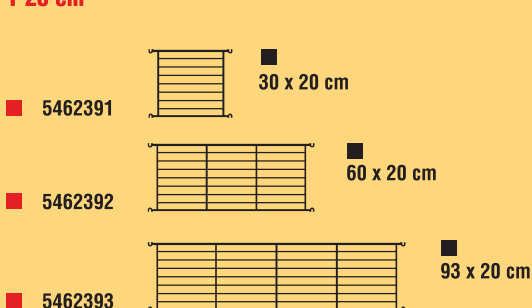

GITTER-BÖDEN T 20 cm

ECOFORM