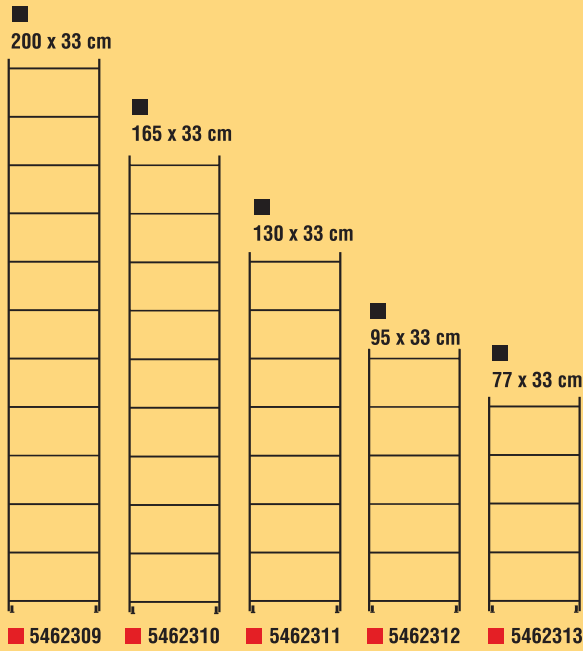

- GITTERLEITER 330 UND 200 mm TIEF, IN 6 HÖHEN LIEFERBAR, MIT STELLFUSS, SPROSSEN-RASTER 175 mm.
- GITTERBODEN **ECOFORM** 330 UND 200 mm TIEF, MIT DOPPELSTAB UND ANGESCHWEISSTEN EINHÄNGELASCHEN, IN 3 LÄNGEN.
- GITTERBODEN **ECOPRO** 330 mm TIEF, MIT PROFIL-LENDE, HOCHGLANZ-VERCHROMT, IN 3 LÄNGEN.
- PROFIL-AUFLAGERAHMEN INCL. GLASBÖDEN UND PROFIL-HOLZBÖDEN, HOCHGLANZ-VERCHROMT, IN 3 LÄNGEN.
- DIE STABILE GRUNDKONSTRUKTION DES REGALS AUS SEITENWÄNGEN (LEITERN) UND REGALBÖDEN (BORDE) BENÖTIGT WEDER SCHRAUBVERBINDUNGEN NOCH STÜTZKREUZE.
- ALS ZUBEHÖR STEHEN KLEIDERSTANGEN, LAUFROLLEN, DEKO TOPS, WANDBEFESTIGUNGEN ETC. ZUR VERFÜGUNG.

GENAU MEIN PROFIL

NEU: Jetzt mit zusätzlicher Tiefe 20 cm und übereinander steckbar.

DAS **€**CONOMIC-SYSTEM

REGAL-LEITERN T 33 cm

REGAL-/STECK-LEITERN T 33/20 cm

GITTER-BÖDEN T 33 cm

ECOFORM

GITTER-BÖDEN T 20 cm