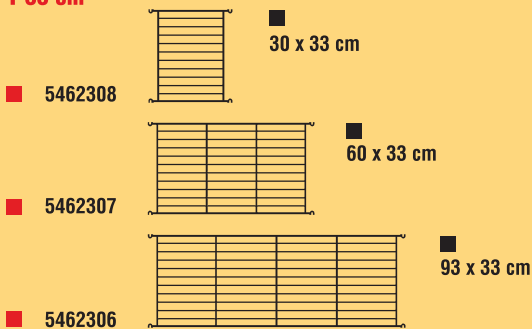

- GITTERLEITER 330 UND 200 mm TIEF, IN 6 HÖHEN LIEFERBAR, MIT STELLFUSS, SPROSSEN-RASTER 175 mm.
- GITTERBODEN **ECOFORM** 330 UND 200 mm TIEF, MIT DOPPELSTAB UND ANGESCHWEISSTEN EINHÄNGELASCHEN, IN 3 LÄNGEN.
- GITTERBODEN **ECOPRO** 330 mm TIEF, MIT PROFIL-LENDE, HOCHGLANZ-VERCHROMT, IN 3 LÄNGEN.
- PROFIL-AUFLAGERAHMEN INCL. GLASBÖDEN UND PROFIL-HOLZBÖDEN, HOCHGLANZ-VERCHROMT, IN 3 LÄNGEN.
- DIE STABILE GRUNDKONSTRUKTION DES REGALS AUS SEITENWÄNGEN (LEITERN) UND REGALBÖDEN (BORDE) BENÖTIGT WEDER SCHRAUBVERBINDUNGEN NOCH STÜTZKREUZE.
- ALS ZUBEHÖR STEHEN KLEIDERSTANGEN, LAUFROLLEN, DEKO TOPS, WANDBEFESTIGUNGEN ETC. ZUR VERFÜGUNG.

GENAU MEIN PROFIL

NEU: Jetzt mit zusätzlicher Tiefe 20 cm und übereinander steckbar.

DAS **€**CONOMIC-SYSTEM

REGAL-LEITERN T 33 cm

REGAL-/STECK-LEITERN T 33/20 cm

GITTER-BÖDEN T 33 cm

ECOFORM

GITTER-BÖDEN T 20 cm

ECOFORM

PROFIL-GITTER-BÖDEN T 33 cm

ECOPRO

HOLZ-BÖDEN T 33 cm

Buche Dekor, anstelle von Gitterböden verwendbar, komplett mit Frontprofil.

GLAS-BÖDEN T 33 cm

anstelle von Gitterböden verwendbar, komplett mit Frontprofil und Auflagerahmen.