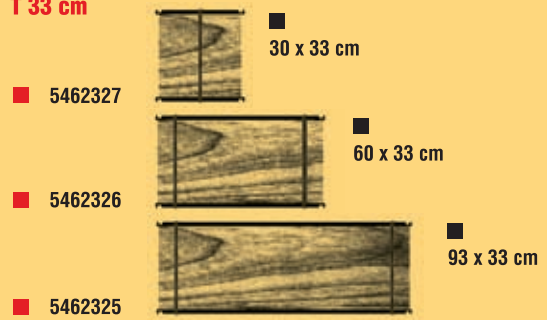

GENAU MEIN PROFIL

NEU: Jetzt mit zusätzlicher Tiefe 20 cm und übereinander steckbar.

DAS **€**CONOMIC-SYSTEM

REGAL-LEITERN T 33 cm

REGAL-/STECK-LEITERN T 33/20 cm

GITTER-BÖDEN T 33 cm

ECOFORM

GITTER-BÖDEN T 20 cm

ECOFORM

PROFIL-GITTER-BÖDEN T 33 cm

ECOPRO

HOLZ-BÖDEN T 33 cm

Buche Dekor, anstelle von Gitterböden verwendbar, komplett mit Frontprofil.

GLAS-BÖDEN T 33 cm

anstelle von Gitterböden verwendbar, komplett mit Frontprofil und Auflagerahmen.