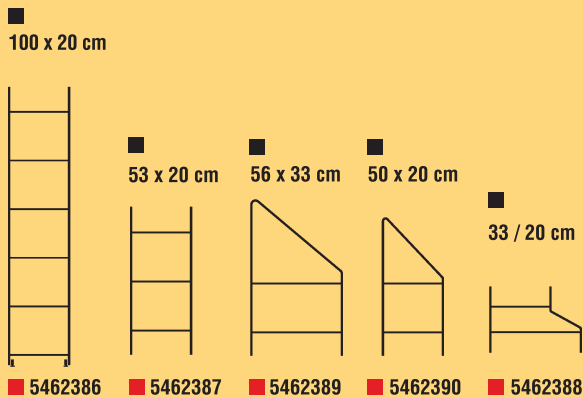

- GITTERLEITER 330 UND 200 mm TIEF, IN 6 HÖHEN LIEFERBAR, MIT STELLFUSS, SPROSSEN-RASTER 175 mm.
- GITTERBODEN **ECOFORM** 330 UND 200 mm TIEF, MIT DOPPELSTAB UND ANGESCHWEISSTEN EINHÄNGELASCHEN, IN 3 LÄNGEN.
- GITTERBODEN **ECOPRO** 330 mm TIEF, MIT PROFIL-LENDE, HOCHGLANZ-VERCHROMT, IN 3 LÄNGEN.
- PROFIL-AUFLAGERAHMEN INCL. GLASBÖDEN UND PROFIL-HOLZBÖDEN, HOCHGLANZ-VERCHROMT, IN 3 LÄNGEN.
- DIE STABILE GRUNDKONSTRUKTION DES REGALS AUS SEITENWÄNGEN (LEITERN) UND REGALBÖDEN (BORDE) BENÖTIGT WEDER SCHRAUBVERBINDUNGEN NOCH STÜTZKREUZE.
- ALS ZUBEHÖR STEHEN KLEIDERSTANGEN, LAUFROLLEN, DEKO TOPS, WANDBEFESTIGUNGEN ETC. ZUR VERFÜGUNG.

GENAU MEIN PROFIL

NEU: Jetzt mit zusätzlicher Tiefe 20 cm und übereinander steckbar.

DAS **€**CONOMIC-SYSTEM

REGAL-LEITERN T 33 cm

REGAL-/STECK-LEITERN T 33/20 cm

GITTER-BÖDEN T 33 cm

ECOFORM

GITTER-BÖDEN T 20 cm